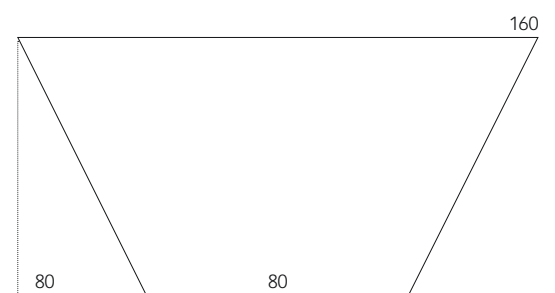

08 Organisationsfuss

09 Rondo glanzverchromt

10 Quadro Aluminium eloxiert natur

Größen

	80	100	120	140	160	180	200	40
Tisch								
Seitenanbau								
80								
90								
100								

Trapezform

ergodata: Ihr Partner für innovative Arbeitswelten