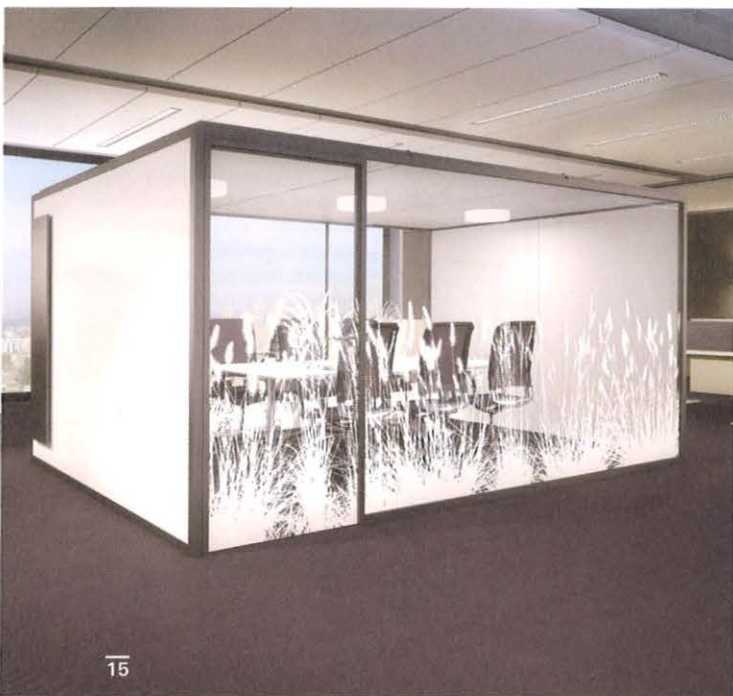

15

11 Die LED-Leuchten von Nimbus sind als Decken-, Wand-, Pendel- und Stehleuchten erhältlich. Ihre Effizienz beweist der WTO-Erweiterungsbau in Genf: 447 Lichtvarianten wurden verwendet, doch zugleich verbrauchen sie bis zu 80 Prozent weniger Energie als herkömmliche Leuchten. Dadurch wird auch erstmals der Energiestandard «Minergie-P» erfüllt. **NIMBUS**
www.nimbus-group.com

14 Für Very Important People. Der Drehstuhl «Lumi» ist ideal für Meeting-Räume. Mit seinem Stahlrahmen und den gepolsterten Sitz- und Rückenlehnen ist er ein hochwertiger Komfortstuhl. **DIETIKER**
www.dietiker.com

15 Eine Box zum Ideenaustausch. Die «square'box» von Ergodata bietet eine ideale Fläche für private Meetings. Mit eingebautem Lüftungssystem und schallsicherer und dadurch geräuschdämpfender Glasfassade lässt sich effektiv diskutieren. Die Grösse sowie die Materialwahl lässt sich flexibel gestalten. **ERGODATA**
www.ergodata.ch