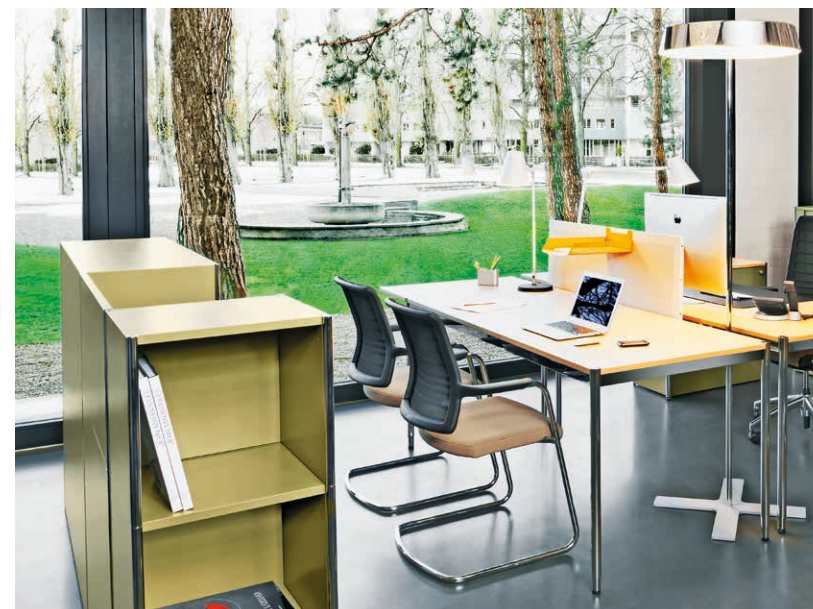

### **multi'desk: der Schöne, der überall eine gute Figur macht**

Ob im Chefbüro oder im Konferenzraum: multi'desk präsentiert sich stilsicher, zurückhaltend und elegant. Mit den Eckprofilen Rondo oder Quadro lässt sich der schlichte Tisch bestens mit vorhandenem Mobiliar kombinieren.

CPU-Halter: damit der PC nicht auf dem Boden steht

### multi'desk: individuelle Arbeitsplätze auf der Höhe der Zeit

multi'desk mit dem Rundprofil Rondo (Edelstahl in Glanzchrom) bekommen Sie in verschiedenen fixen Höhen und mit Rasterhöhenverstellung. So bringen Sie die Arbeitsplatte spielend leicht auf Ihr ergonomisch optimales Niveau. Die kantige Version Quadro (Aluminium eloxiert natur) gibt es in einer fixen Höhe. Unabhängig von der Optik: multi'desk kann durch Zubehör jeder Art ergänzt werden, um Ihnen das Arbeiten so angenehm wie möglich zu gestalten.

### multi'desk: für die Sitzung, für das Team

Als Konferenztisch – auch mit runder Platte – macht sich der multi'desk perfekt. Genau wie im Büro. Wenn eine grössere Arbeitsfläche gefragt ist, lässt sich der Tisch problemlos durch ein Seitenanbauelement verlängern. Und werden mehr Funktionen gefordert, sind CPU-Halter oder Privacy Panel schnell montiert.