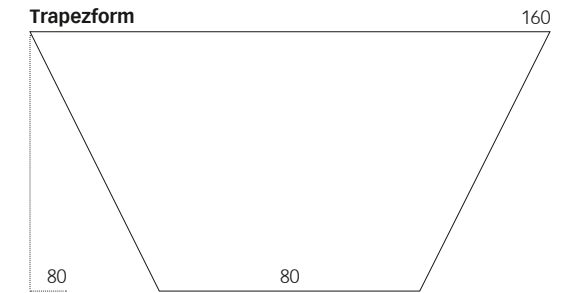

06 BuzziFrontDesk

Größen

	80	100	120	140	160	180	200	40
Tisch								Seitenanbau
80								
90								
100								

07 Flachbildschirmträger

08 Tischrückwand Formlochblech

09 Organisationsfuss

**Ergodata: Innovative Möbel für das Living Office**