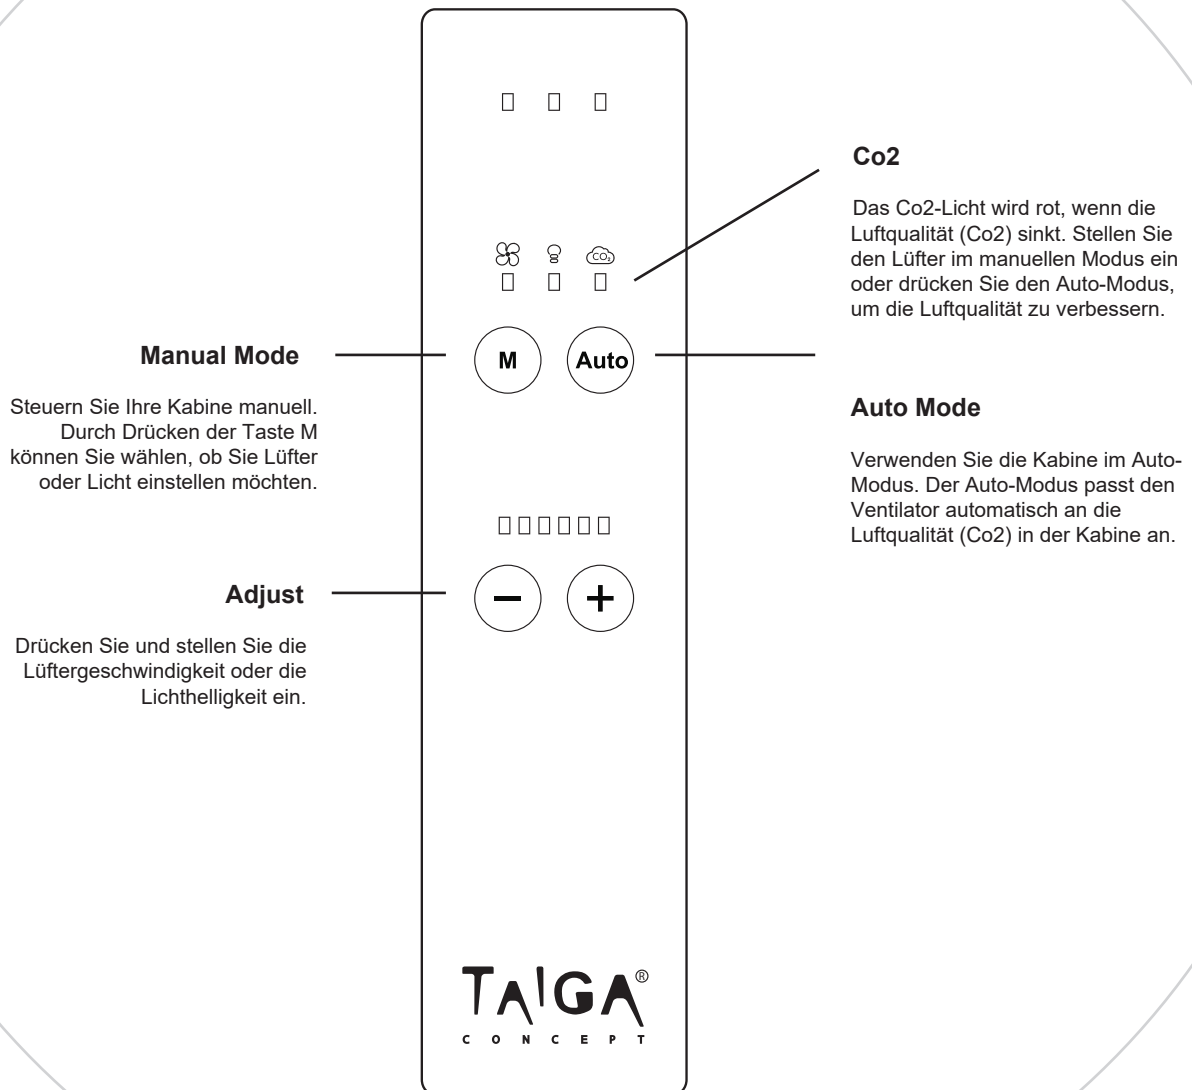

# LOHKO BOX

Using control panel

**TAIGA**<sup>®</sup>  
C O N C E P T

## Reinigung des control panel

Verwenden Sie ein sauberes, feuchtes, fuselfreies Tuch.

Verwenden Sie keine Reinigungsmittel und Wasser.