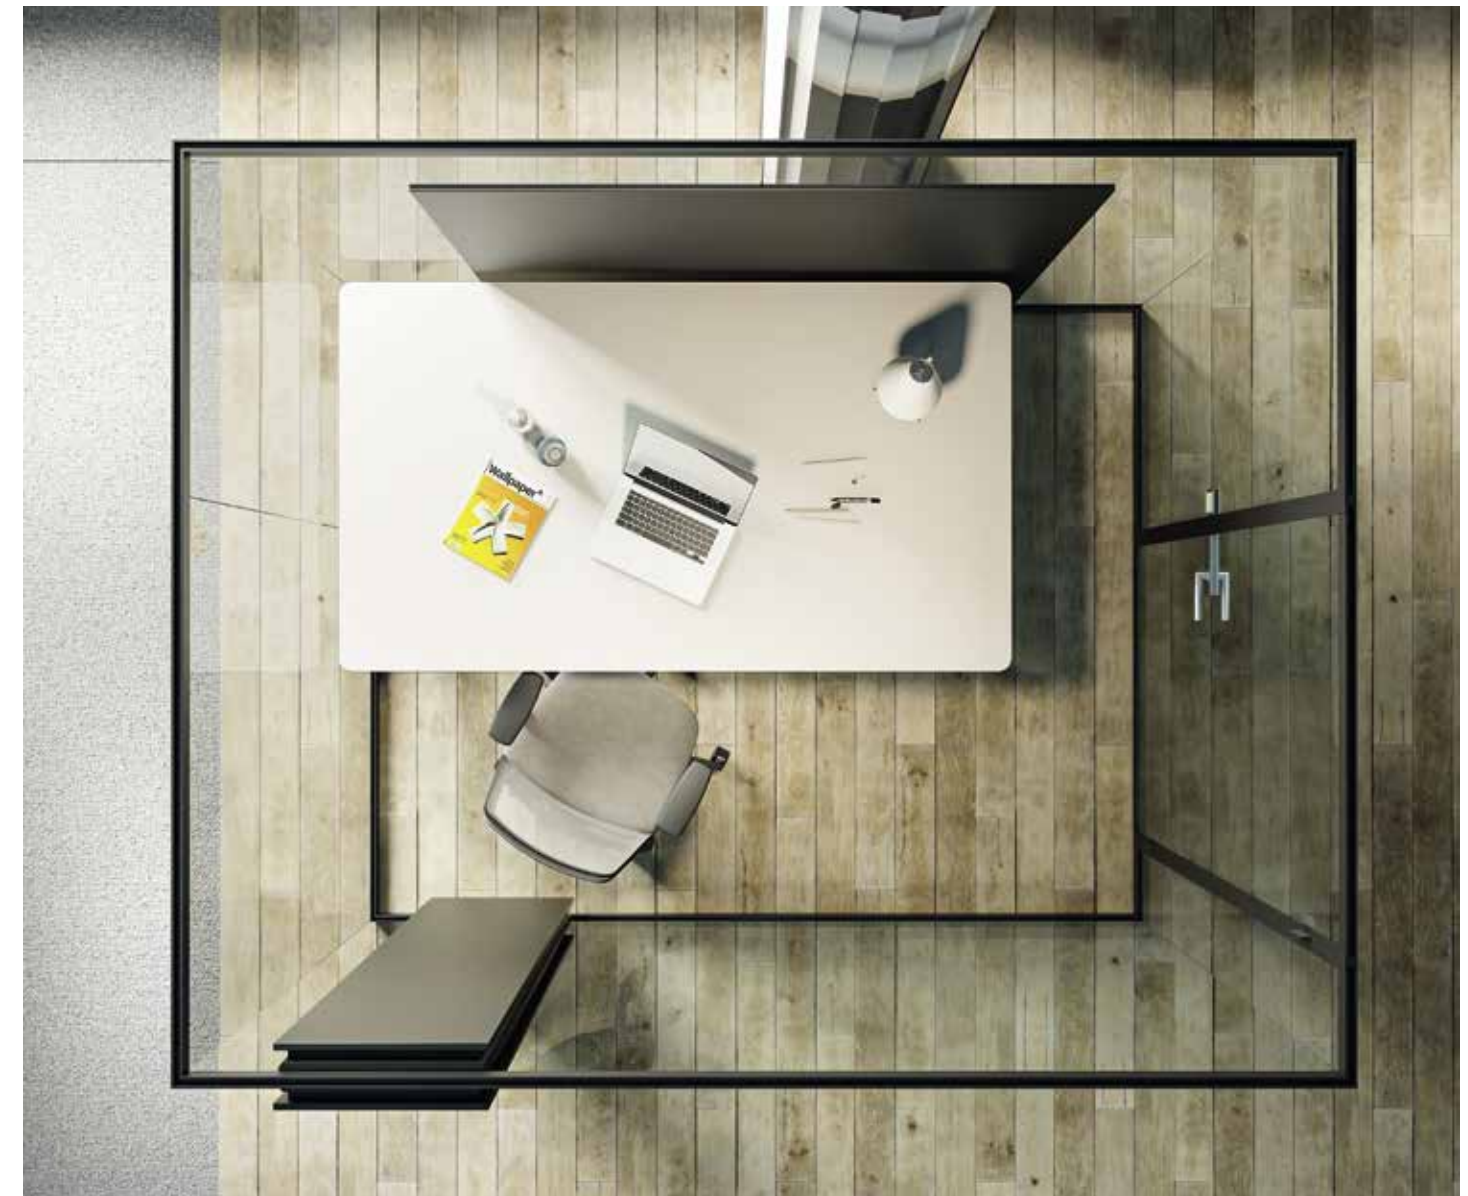

square'box EG

ergodata

Möbel. Für Menschen.

square'box EG: Der unbemerkte Solitär

Sich zurückziehen und konzentriert arbeiten, den Kaffee in einer ruhigen Umgebung geniessen und dabei etwas abschalten oder angeregt diskutieren und brainstormen: Die square'box EG von ergodata ist der perfekte Solitär im Grossraumbüro.

Das mit einer Einfachverglasung (EG) konzipierte Raum-in-Raum-System überzeugt durch das schlichte, transparente Design ebenso wie durch die Erfüllung höchster akustischer Anforderungen. Über alle Bauteilflächen gemittelt, erreicht die square'box ein Schalldämm-Mass $R'w + C$ von 30 dB. So lässt es sich ungestört arbeiten.

Die Leichtigkeit des Seins

Lichtdurchflutete Räume behalten ihren Glanz. Die square'box fügt sich zurückhaltend in Grossraumbüros ein. Kaum bemerkt bringt die square'box zusätzlichen Platz für vertrauliche Gespräche oder konzentriertes Arbeiten. Da wo Privatsphäre gewünscht wird, können Wandpaneele auf die Glaswände appliziert werden. Ob die Paneele aus Kunstharzlaminat, Holzdekor-Optik oder Echtholz sind, entscheiden Sie.

Gewollter Stilbruch

Die square'box bringt Spannung und Abwechslung in den Büro-Alltag. Mit ihr lassen sich abgeschirmte Zonen bilden, die jeder Kreativität freien Lauf lassen: ganz nach Ihrem Gusto.

square'box EG: Reduced to the max