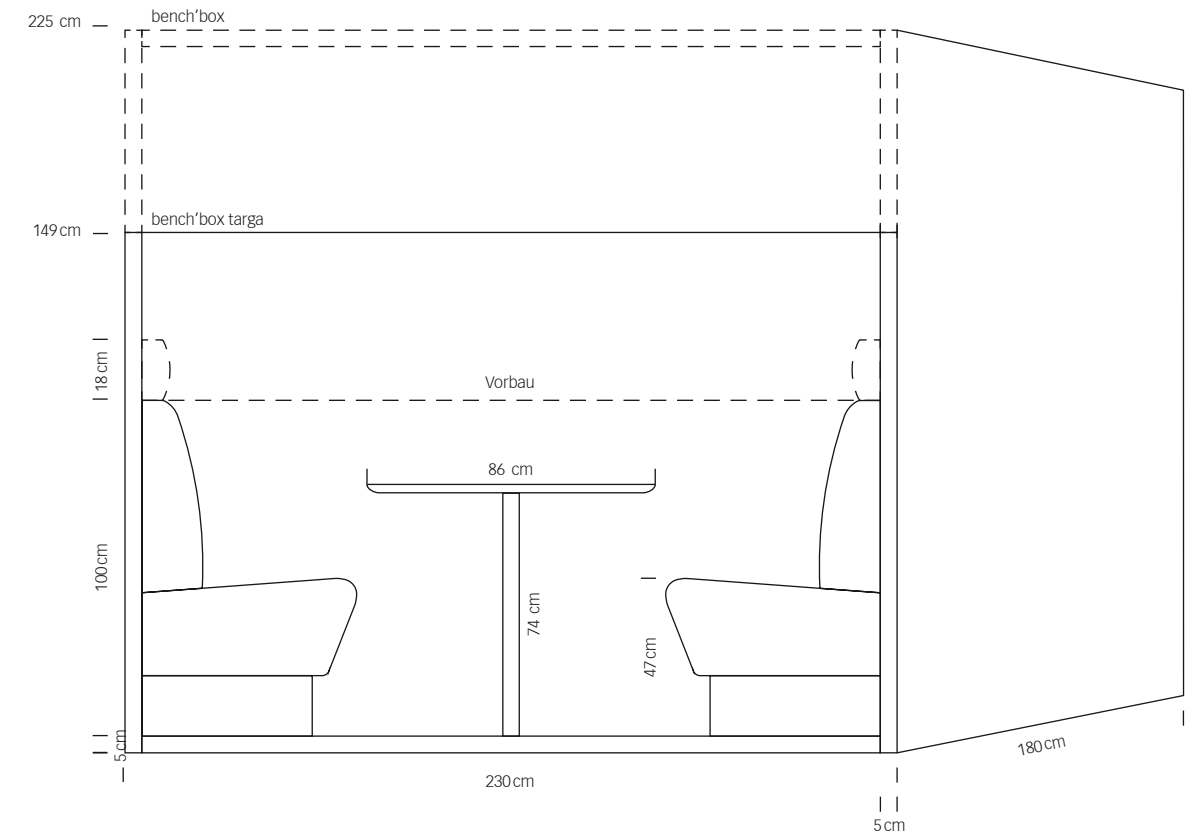

Hartholzkante 2 mm

Aluminiumkante natur eloxiert
oder lackiert

Tischplatte in CDF

Über den Stil der bench'box entscheiden Sie

Ausstattung, Materialien und Farben der bench'box kombinieren Sie ganz nach Ihrem Geschmack. Die Wände können Sie zum Beispiel mit edlem Nussbaum-Furnier, wohnlichen Textilien, Akustikelementen oder

Tapete gestalten. Oder Sie setzen ganz auf einen CI-konformen Look. Dazu können Sie auch die passende Rahmenfarbe wählen. Für Sitzbänke und Kopfpolster stehen diverse Stoffe zur Auswahl.

Ergodata: Innovative Möbel für das Living Office

Ergodata stellt Möbel für Menschen her. Sie passen sich seinen Bedürfnissen an und erfüllen alle Ansprüche des Büros von heute und morgen. Dieses entwickelt sich vom reinen Arbeitsplatz zum vielfältigen Lebensraum, zum Living Office.

Ergodata bietet Ihnen eine breite Palette: von praktischen Stauraummöbeln über ergonomische Tische bis hin zu den innovativen Möbeln, die wir speziell für das Living Office entwickeln. Unser Sortiment besteht aus der Eigenmarke ergodata und den Partnermarken Interstuhl und Buzzispace.

Ergodata folgt keinem Zeitgeist, sondern einer klaren Linie: Funktionalität, Flexibilität, schlicht schönes Design, hochwertige Materialien und eine solide Verarbeitung zeichnen unsere Möbel aus. Modulare Elemente, die sich immer wieder wechselnden Bedürfnissen anpassen und erweitern lassen, garantieren eine hohe Wirtschaftlichkeit. Dabei machen wir bei der Qualität keine Kompromisse.

Aus Rücksicht auf Umwelt und Klima achten wir auf Nachhaltigkeit im gesamten Produktlebenszyklus: von den verwendeten Rohstoffen bis zu deren umweltschonenden Rückführung.