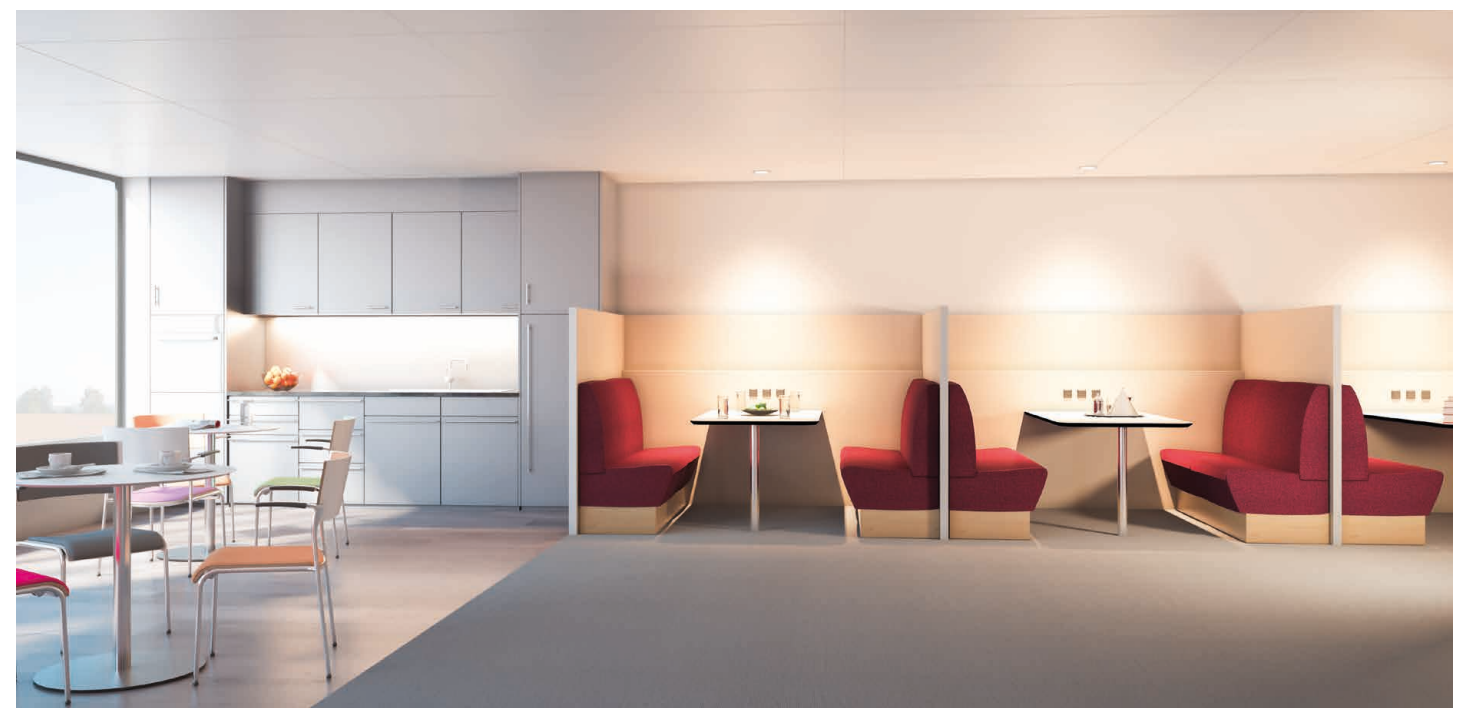

bench'box

ergodata

Möbel. Für Menschen.

bench'box: Vielseitige Rückzugsnische im Teambüro

Die bench'box macht ihrem Namen alle Ehre: eine Box, zwei Sitzbänke, ein Tisch – und viele Möglichkeiten. Abgeschirmt vom Grossraumbüro ist die bench'box ein vielseitiger Rückzugsort für bis zu vier Personen: für eine Kurzbesprechung, für einen Kaffee mit dem Kollegen oder für ein Sandwich mit entspannter Lektüre. Hier bleiben Sie gerne für das nächste Meeting sitzen: Die Bänke sind angenehm gepolstert und mit Stoff bezogen. Erhältlich ist die bench'box mit Seitenwänden und Dach oder in der Cabrio-Version als bench'box targa ohne Dach. Der Boden ist bei beiden optional, ebenso die elektrische Ausstattung.

Meeting, Snack oder Kaffeepause: Die bench'box ist ein beliebter Büro-Treffpunkt

Hartholzkante 2 mm

Aluminiumkante natur eloxiert
oder lackiert

Tischplatte in CDF

Tapete

Glasfolie

Branding

Akustikwand Eiche furniert